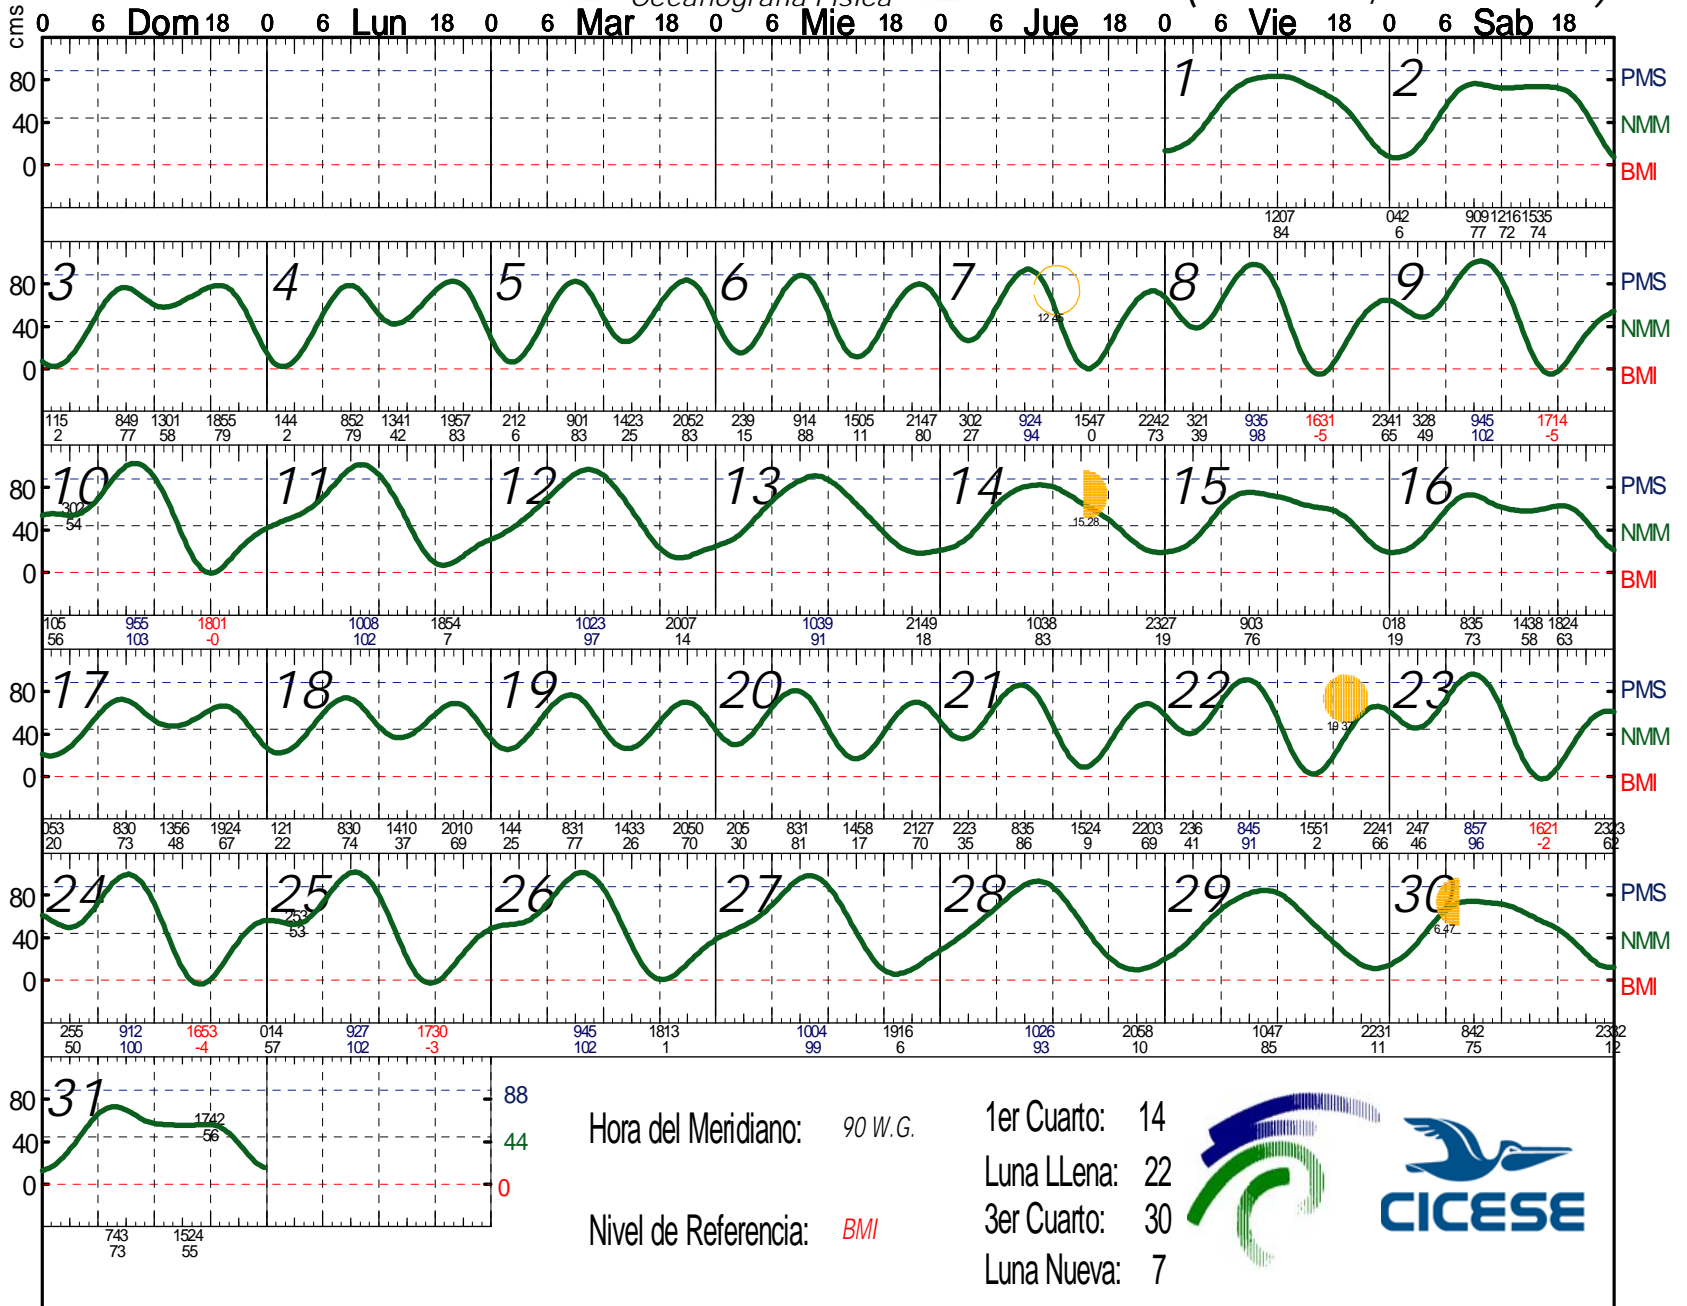

# Loreto, B.C.S.

(26 01 N, 111 22 W)

Hora del Meridiano: 90 W.G.

1er Cuarto: 14

Luna Llena: 22

3er Cuarto: 30

Luna Nueva: 7

Nivel de Referencia: BMI