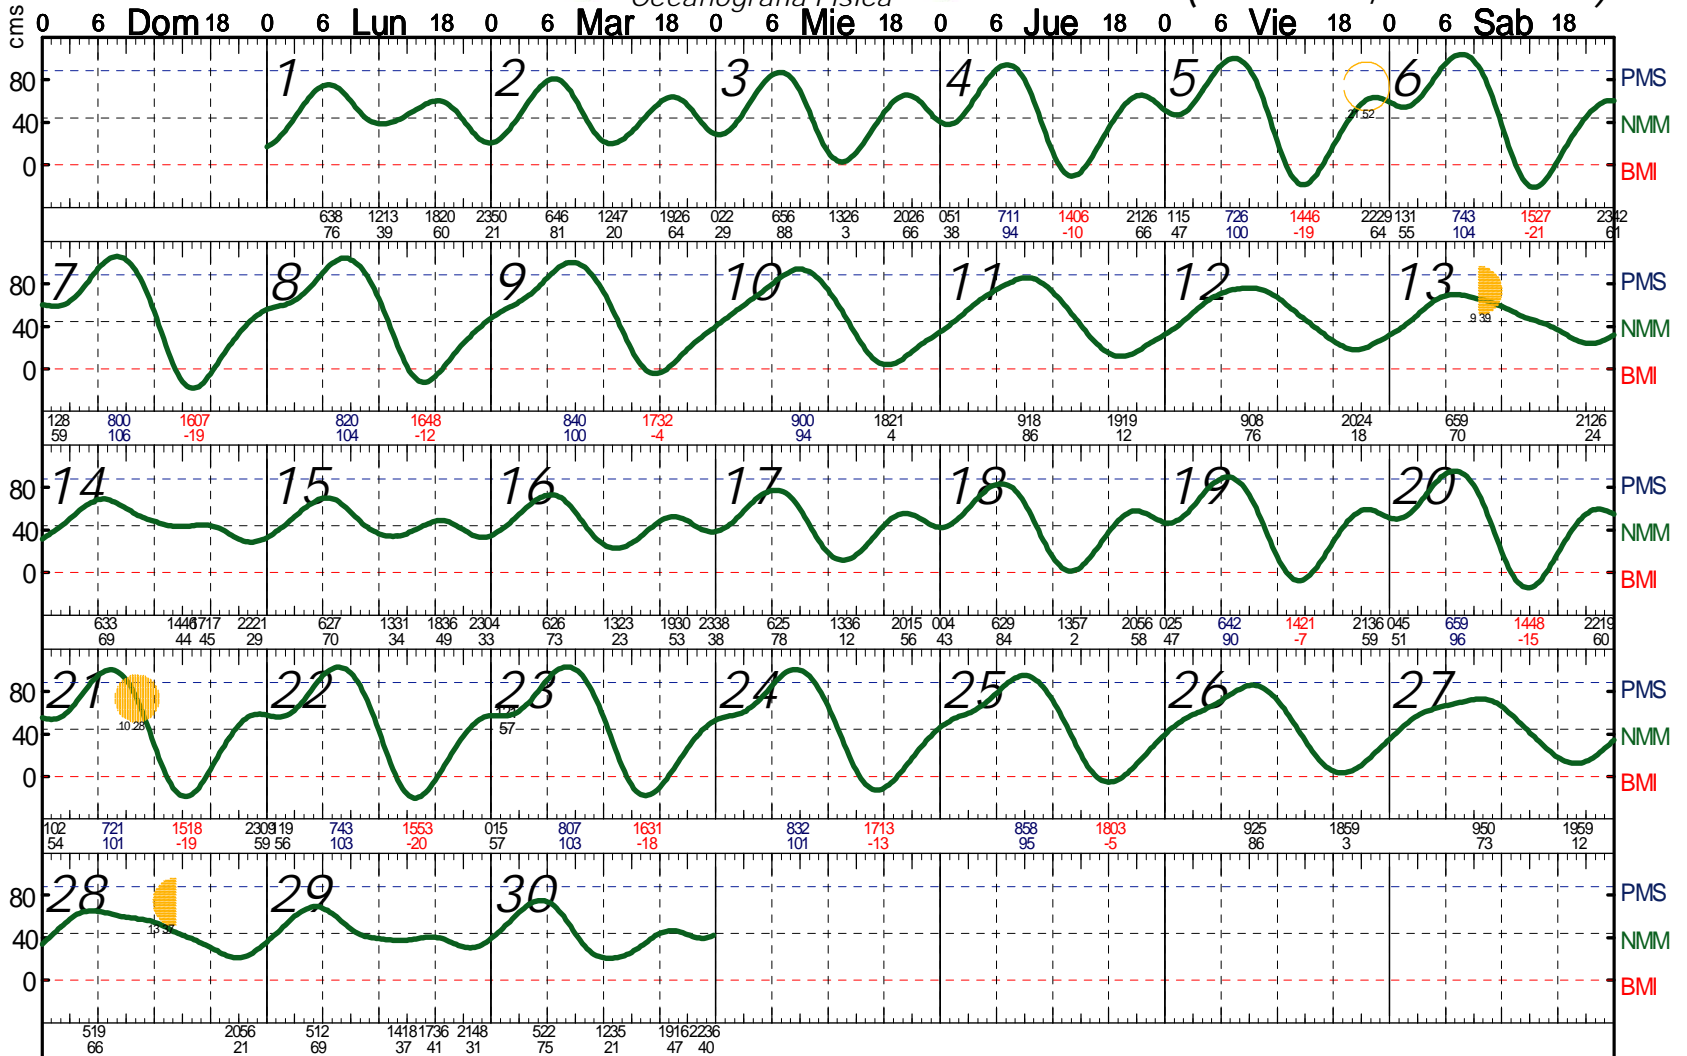

# Loreto, B.C.S. (26 01 N, 111 22 W)

Hora del Meridiano: 105 W.G.  
 Nivel de Referencia: BMI  
 1er Cuarto: 13  
 Luna Llena: 21  
 3er Cuarto: 28  
 Luna Nueva: 5