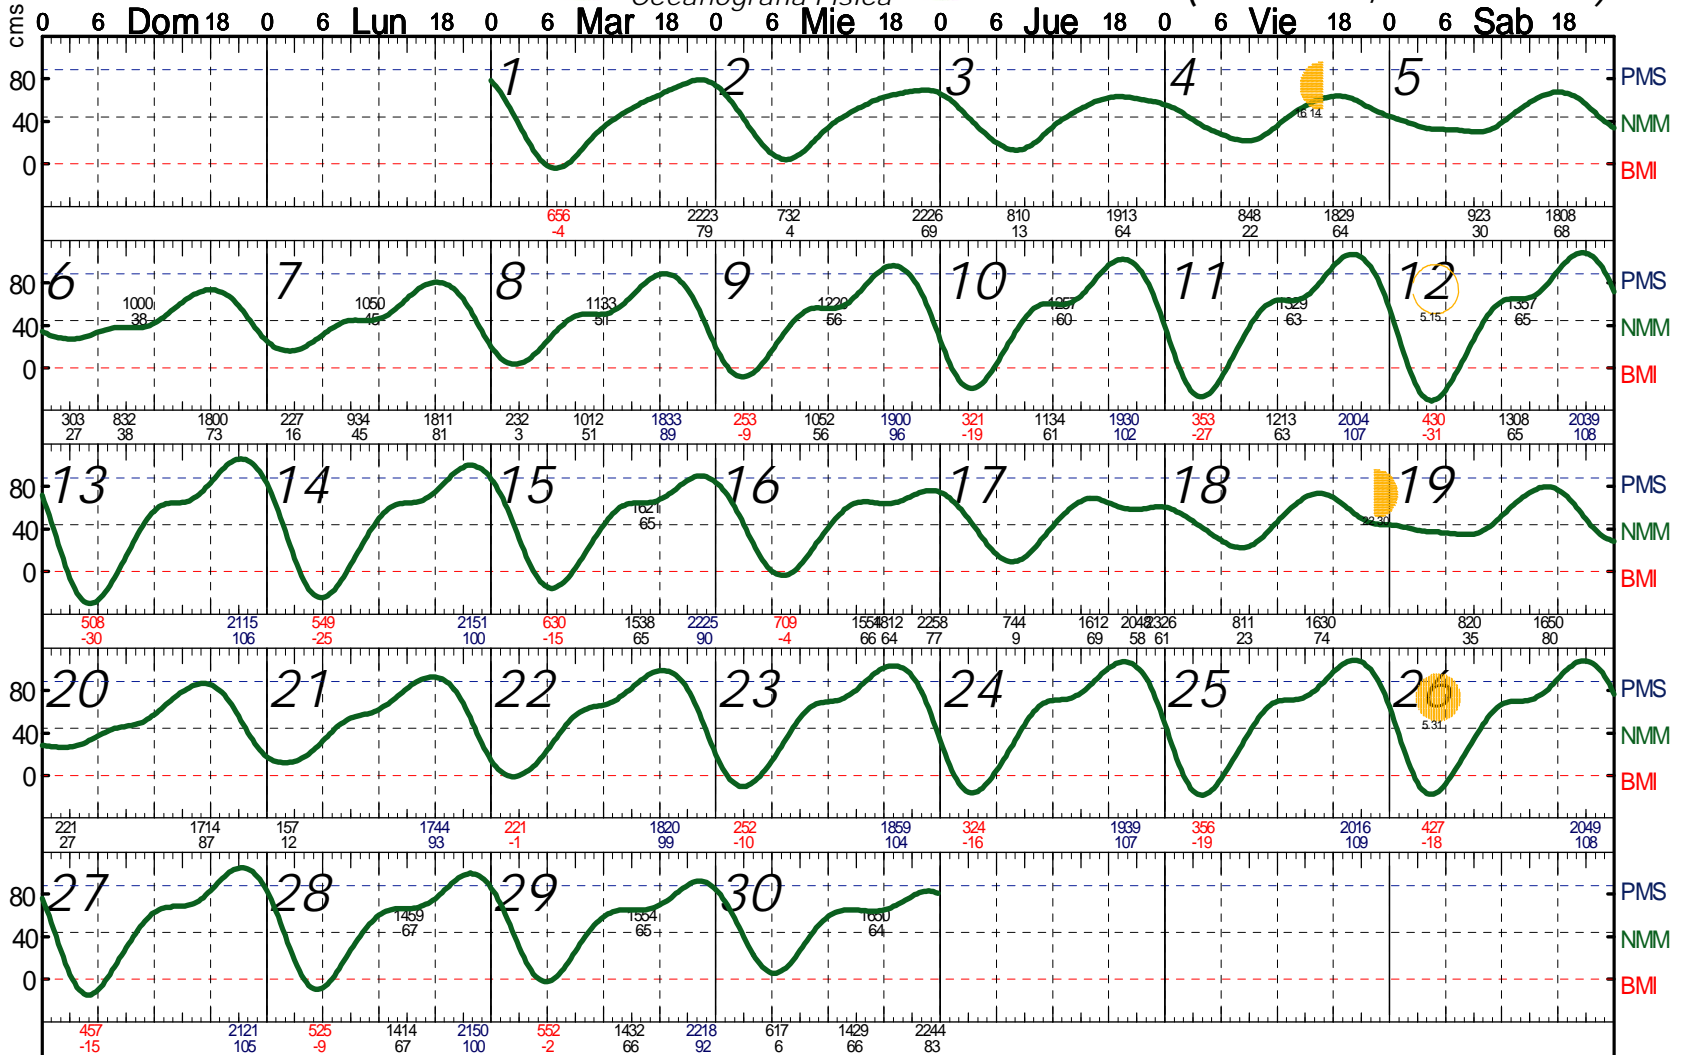

JUNIO 2010

Loreto, B.C.S.
(26 01 N, 111 22 W)

Hora del Meridiano: 90 W.G.
 Nivel de Referencia: BMI
 1er Cuarto: 18
 Luna Llena: 26
 3er Cuarto: 4
 Luna Nueva: 12