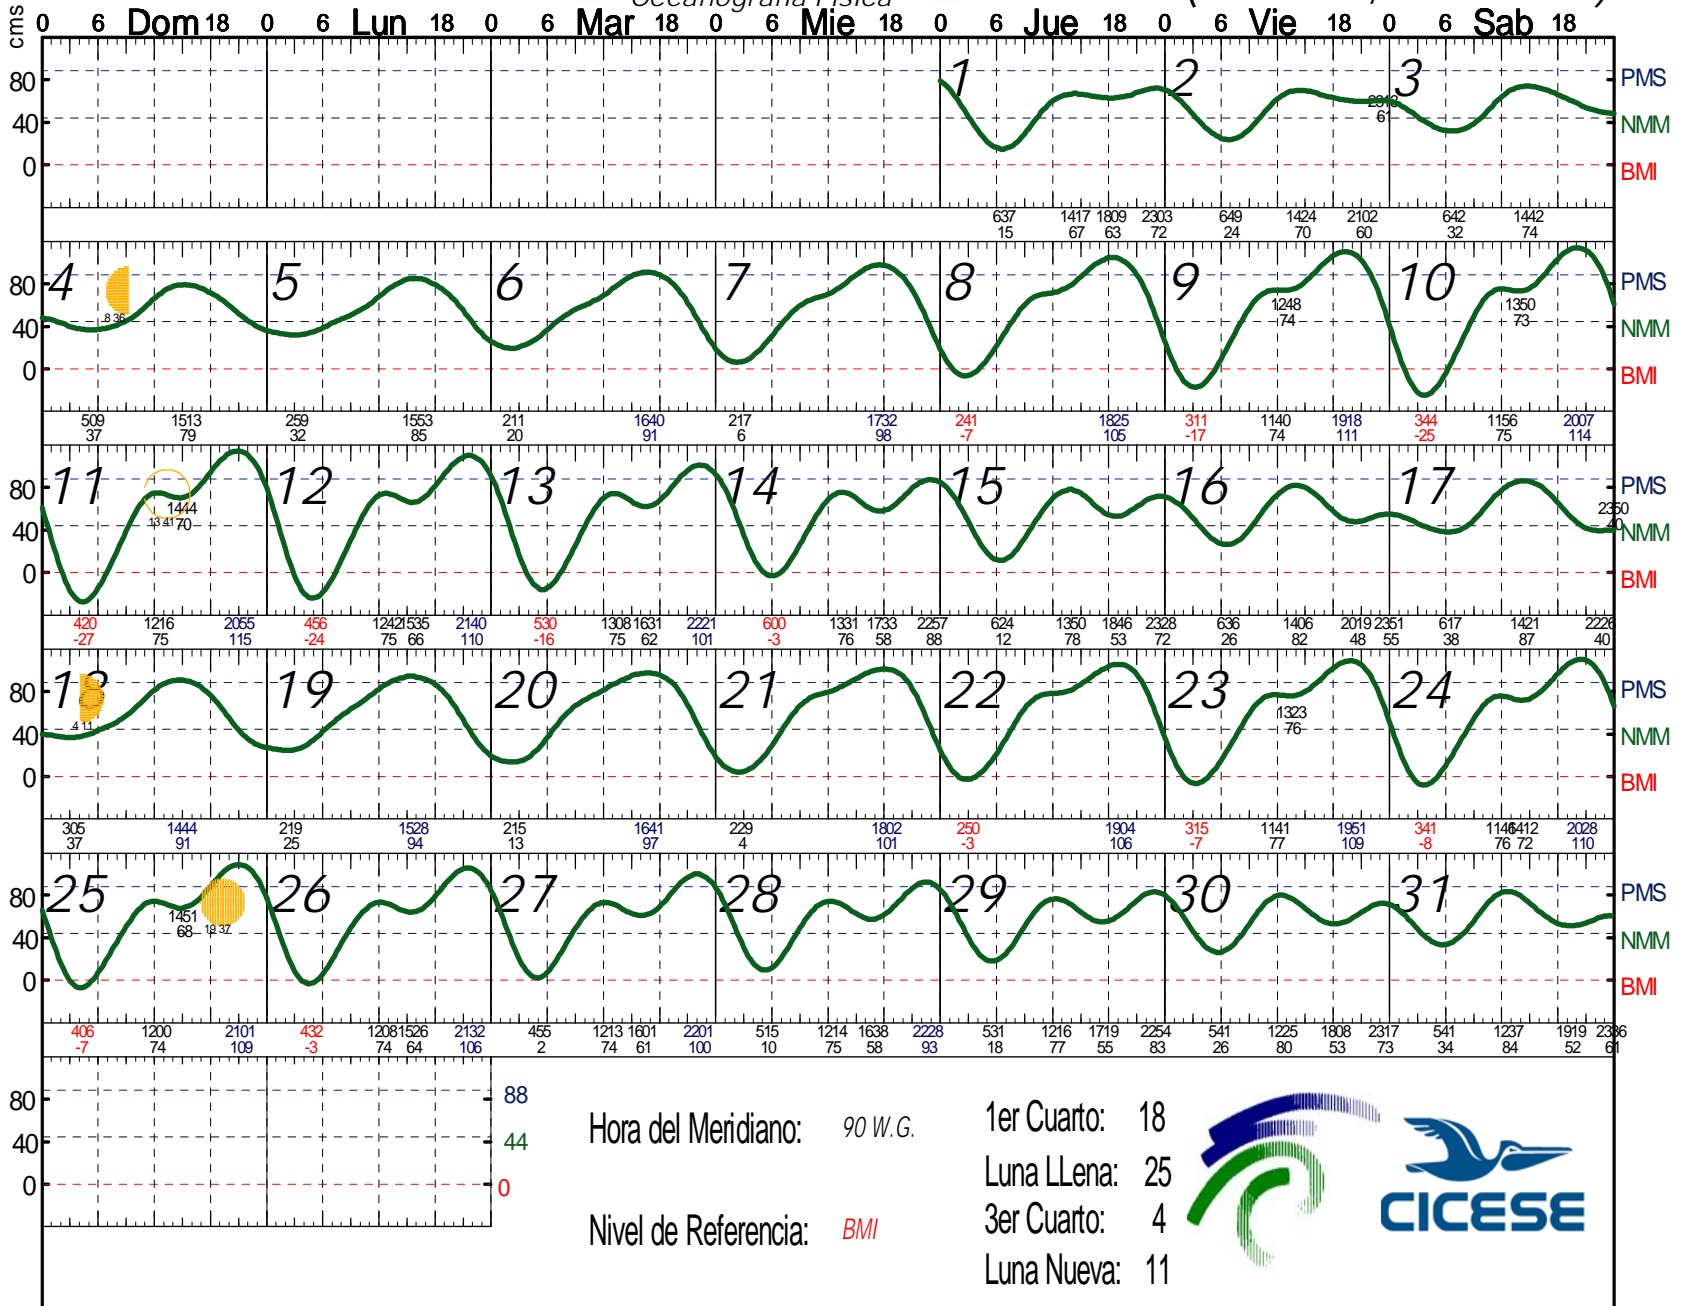

JULIO 2010

Loreto, B.C.S.
(26 01 N, 111 22 W)

Hora del Meridiano: 90 W.G.

1er Cuarto: 18

Luna Llena: 25

3er Cuarto: 4

Luna Nueva: 11

Nivel de Referencia: BMI