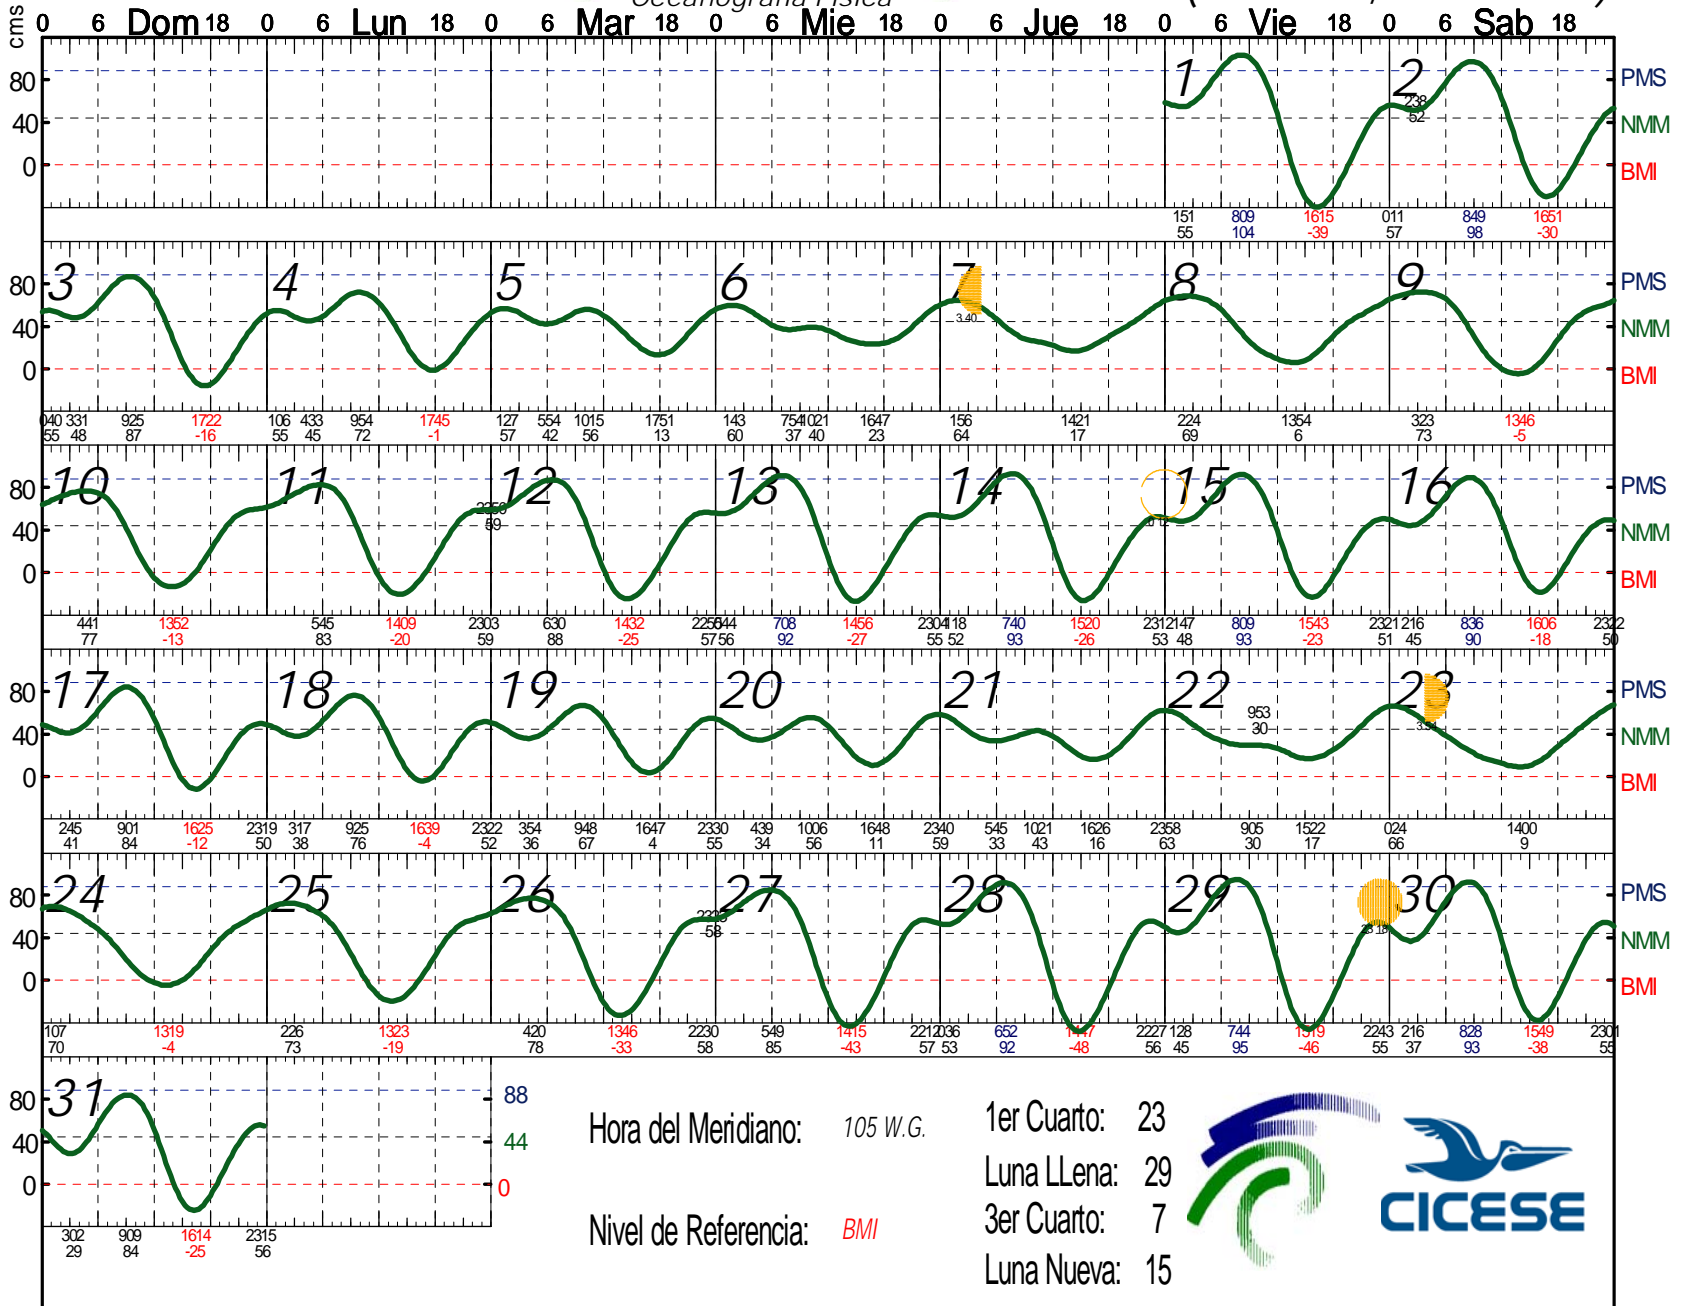

# ENERO 2010

Loreto, B.C.S.  
(26 01 N, 111 22 W)

Hora del Meridiano: 105 W.G.

1er Cuarto: 23

Luna Llena: 29

3er Cuarto: 7

Luna Nueva: 15

Nivel de Referencia: BMI