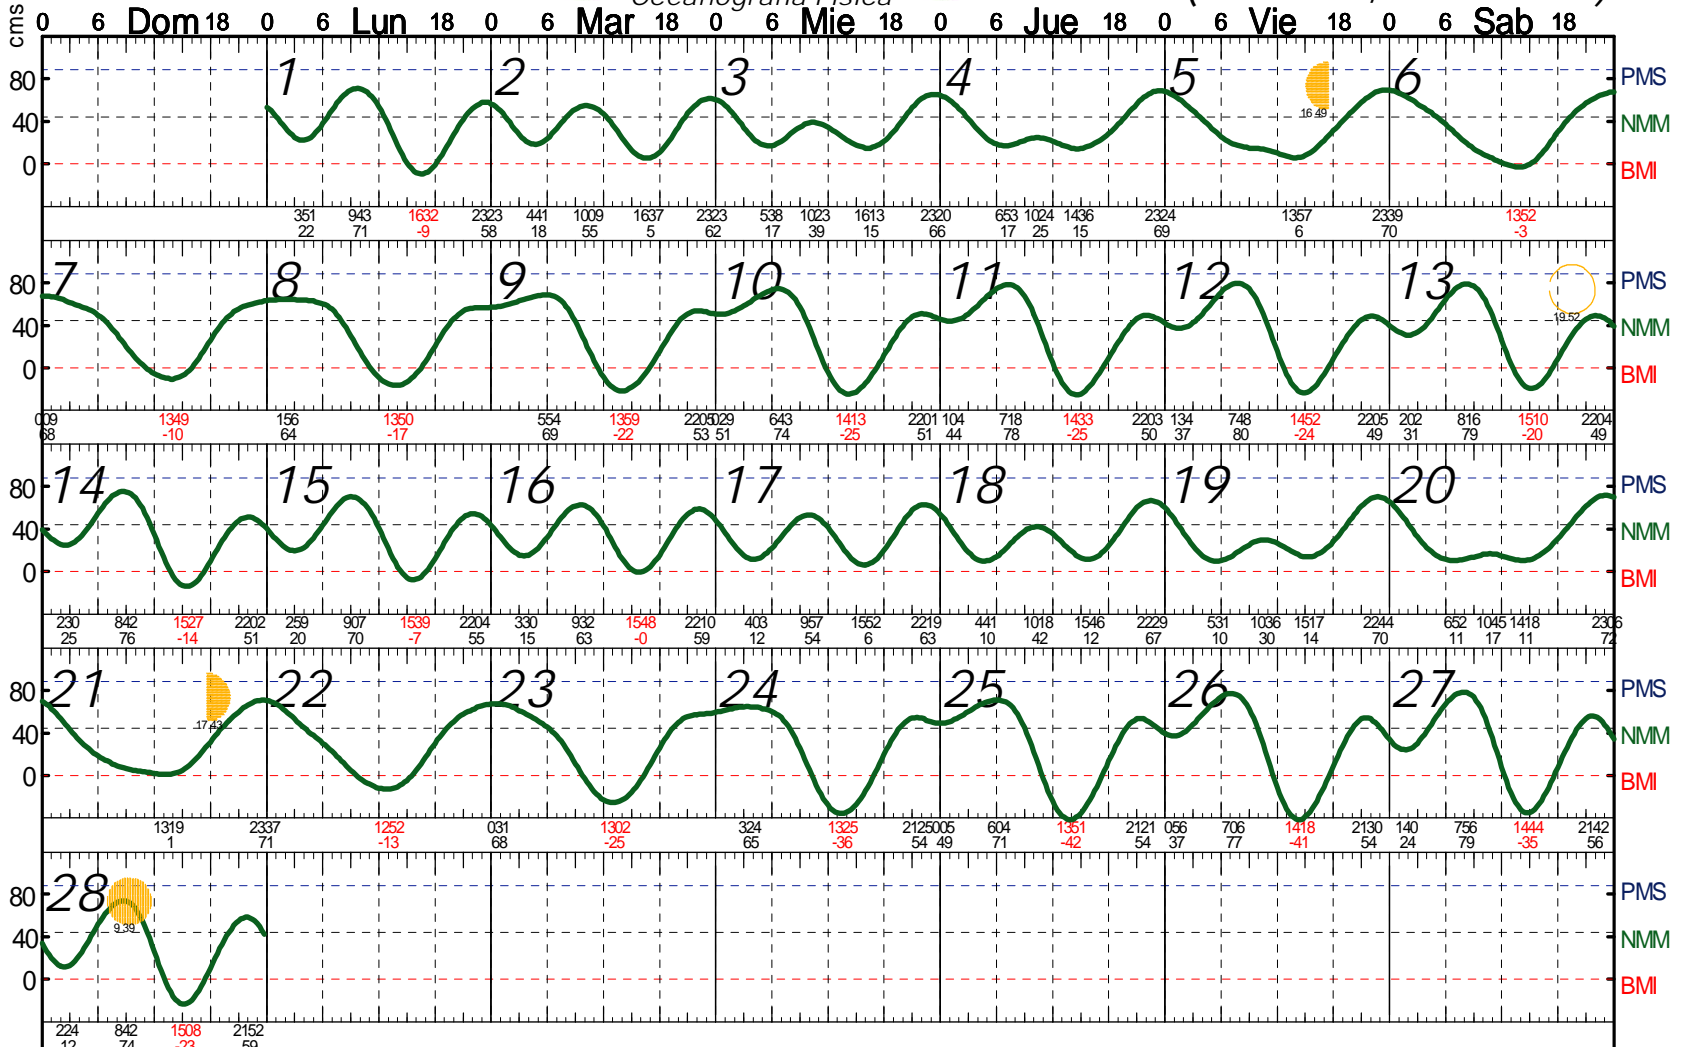

FEBRERO 2010

Loreto, B.C.S.
(26 01 N, 111 22 W)

Hora del Meridiano: 105 W.G.

1er Cuarto: 21

Luna Llena: 28

3er Cuarto: 5

Luna Nueva: 13

Nivel de Referencia: BMI