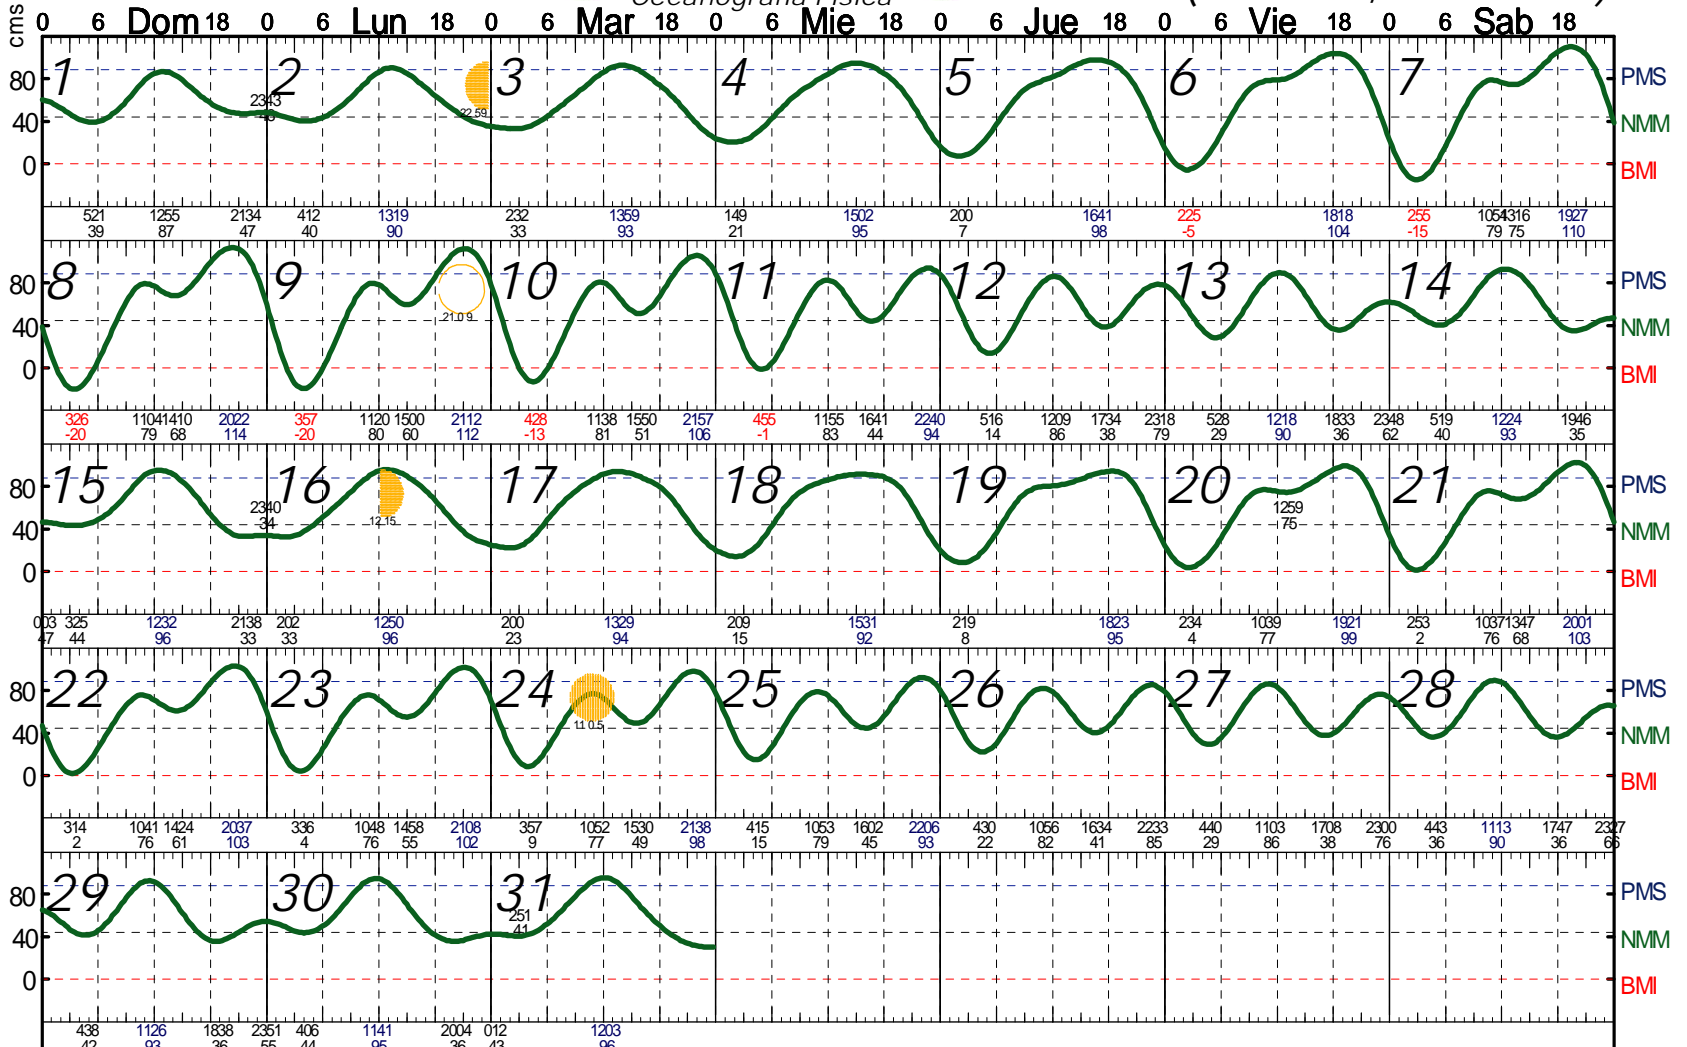

# AGOSTO 2010

Loreto, B.C.S.  
(26 01 N, 111 22 W)

Hora del Meridiano: 90 W.G.

Nivel de Referencia: BMI

1er Cuarto: 16

Luna Llena: 24

3er Cuarto: 2

Luna Nueva: 9