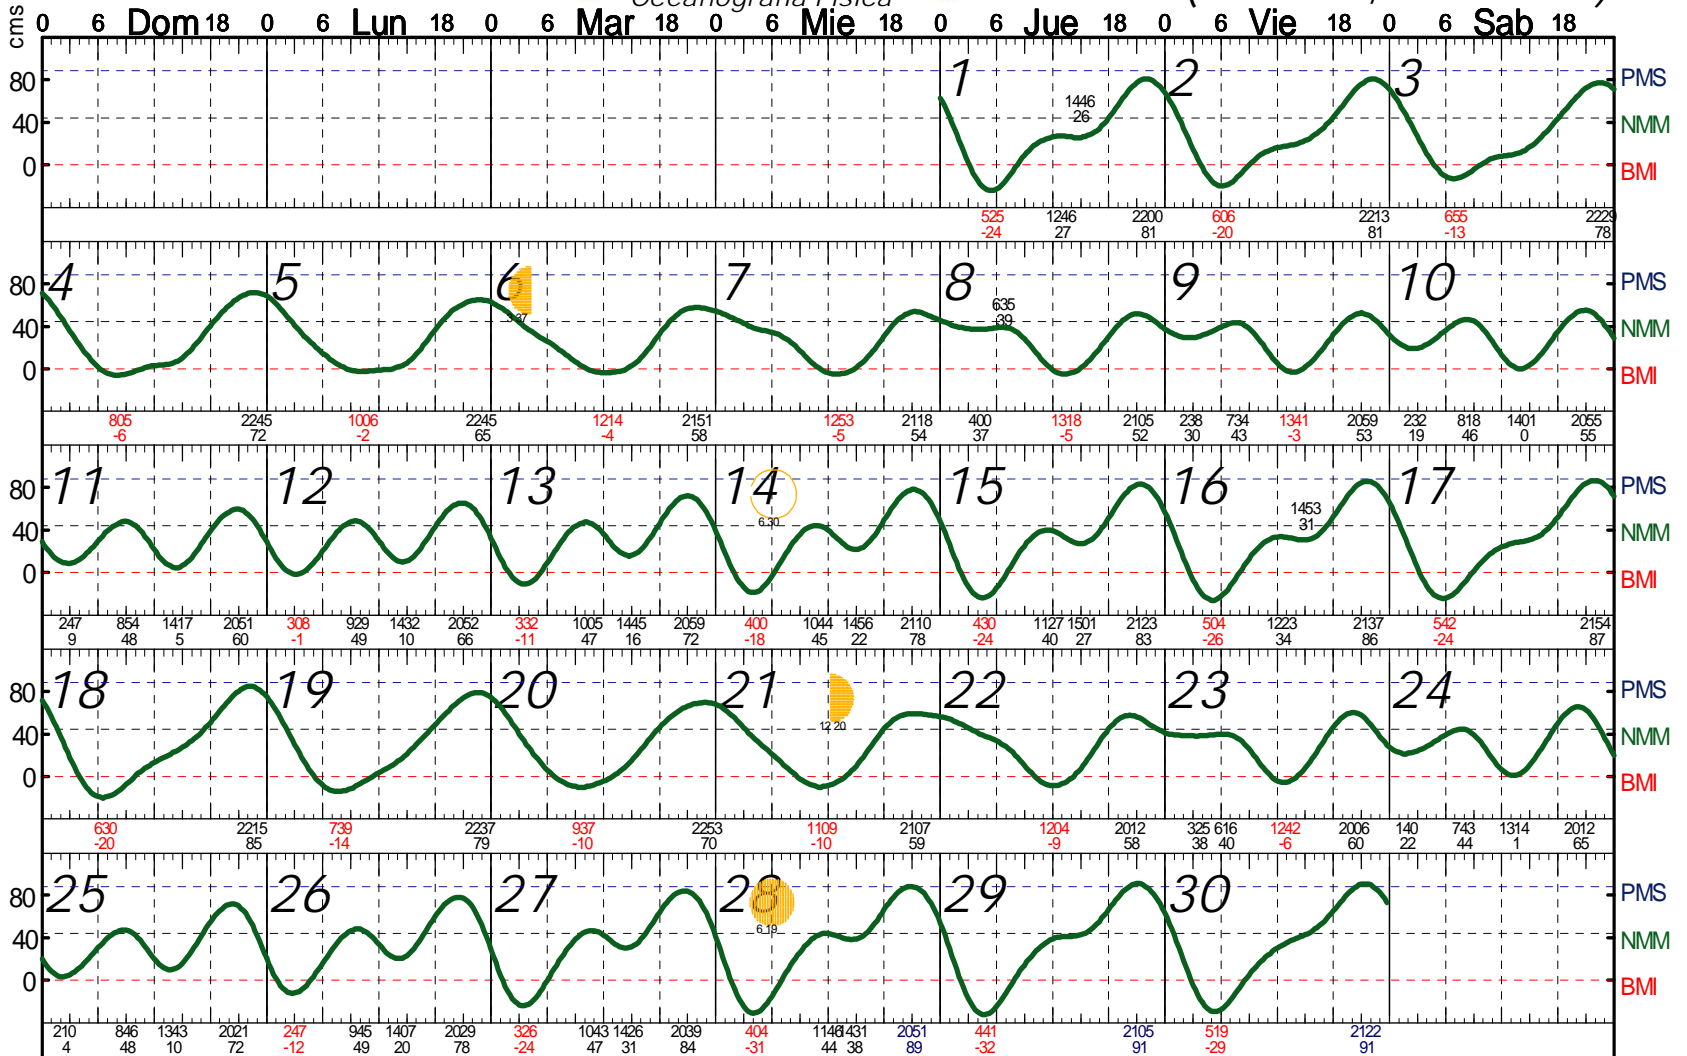

ABRIL 2010

Loreto, B.C.S.
(26 01 N, 111 22 W)

Hora del Meridiano: 90 W.G.

1er Cuarto: 21

Luna Llena: 28

3er Cuarto: 6

Luna Nueva: 14

Nivel de Referencia: BMI